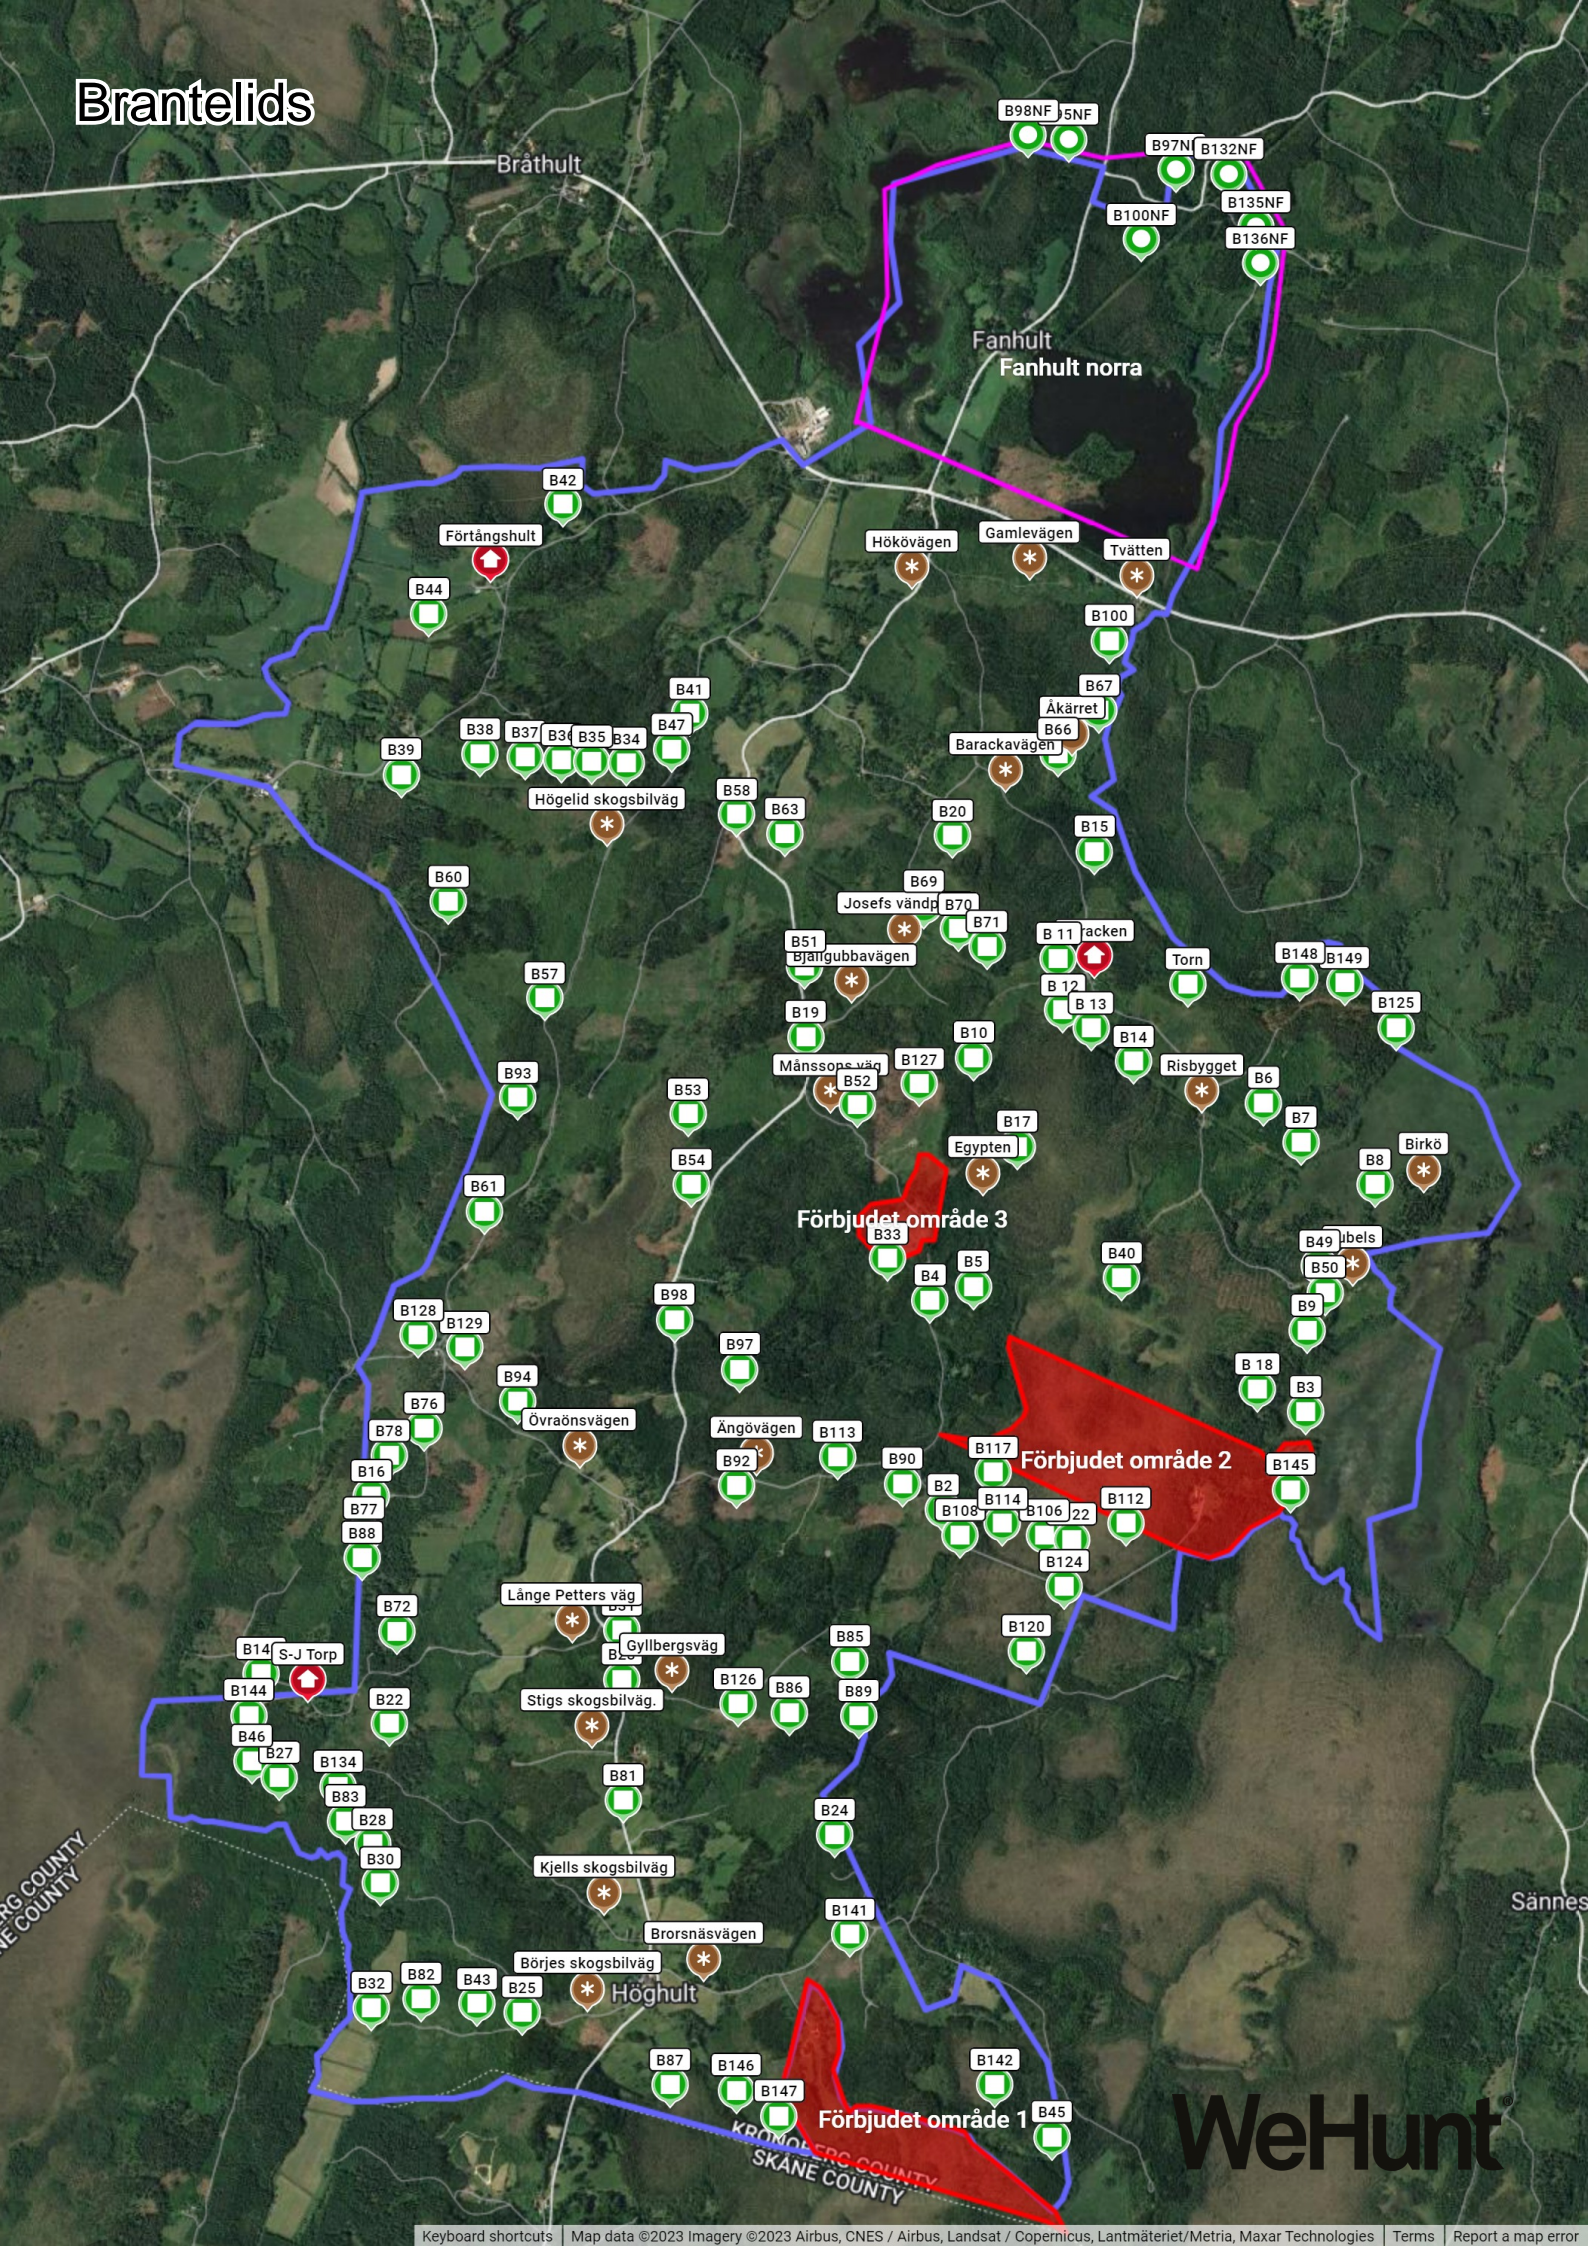

Brantelids

Bråthult

Fanhult
Fanhult norra

Förtångshult

Hökövågen

Gamlevågen

Tvätten

Högelid skogsbilväg

Josefs värdp

Åkärret

Barackavågen

Bjantgubbavågen

B 11 Jacken

Månssopsväg

Egypten

Förbjudet område 3

Förbjudet område 2

Länge Petters väg

Gyllbergsväg

Stigs skogsbilväg

Kjells skogsbilväg

Brorsnåsvågen

Börjes skogsbilväg

Höghult

Förbjudet område 1

WeHunt